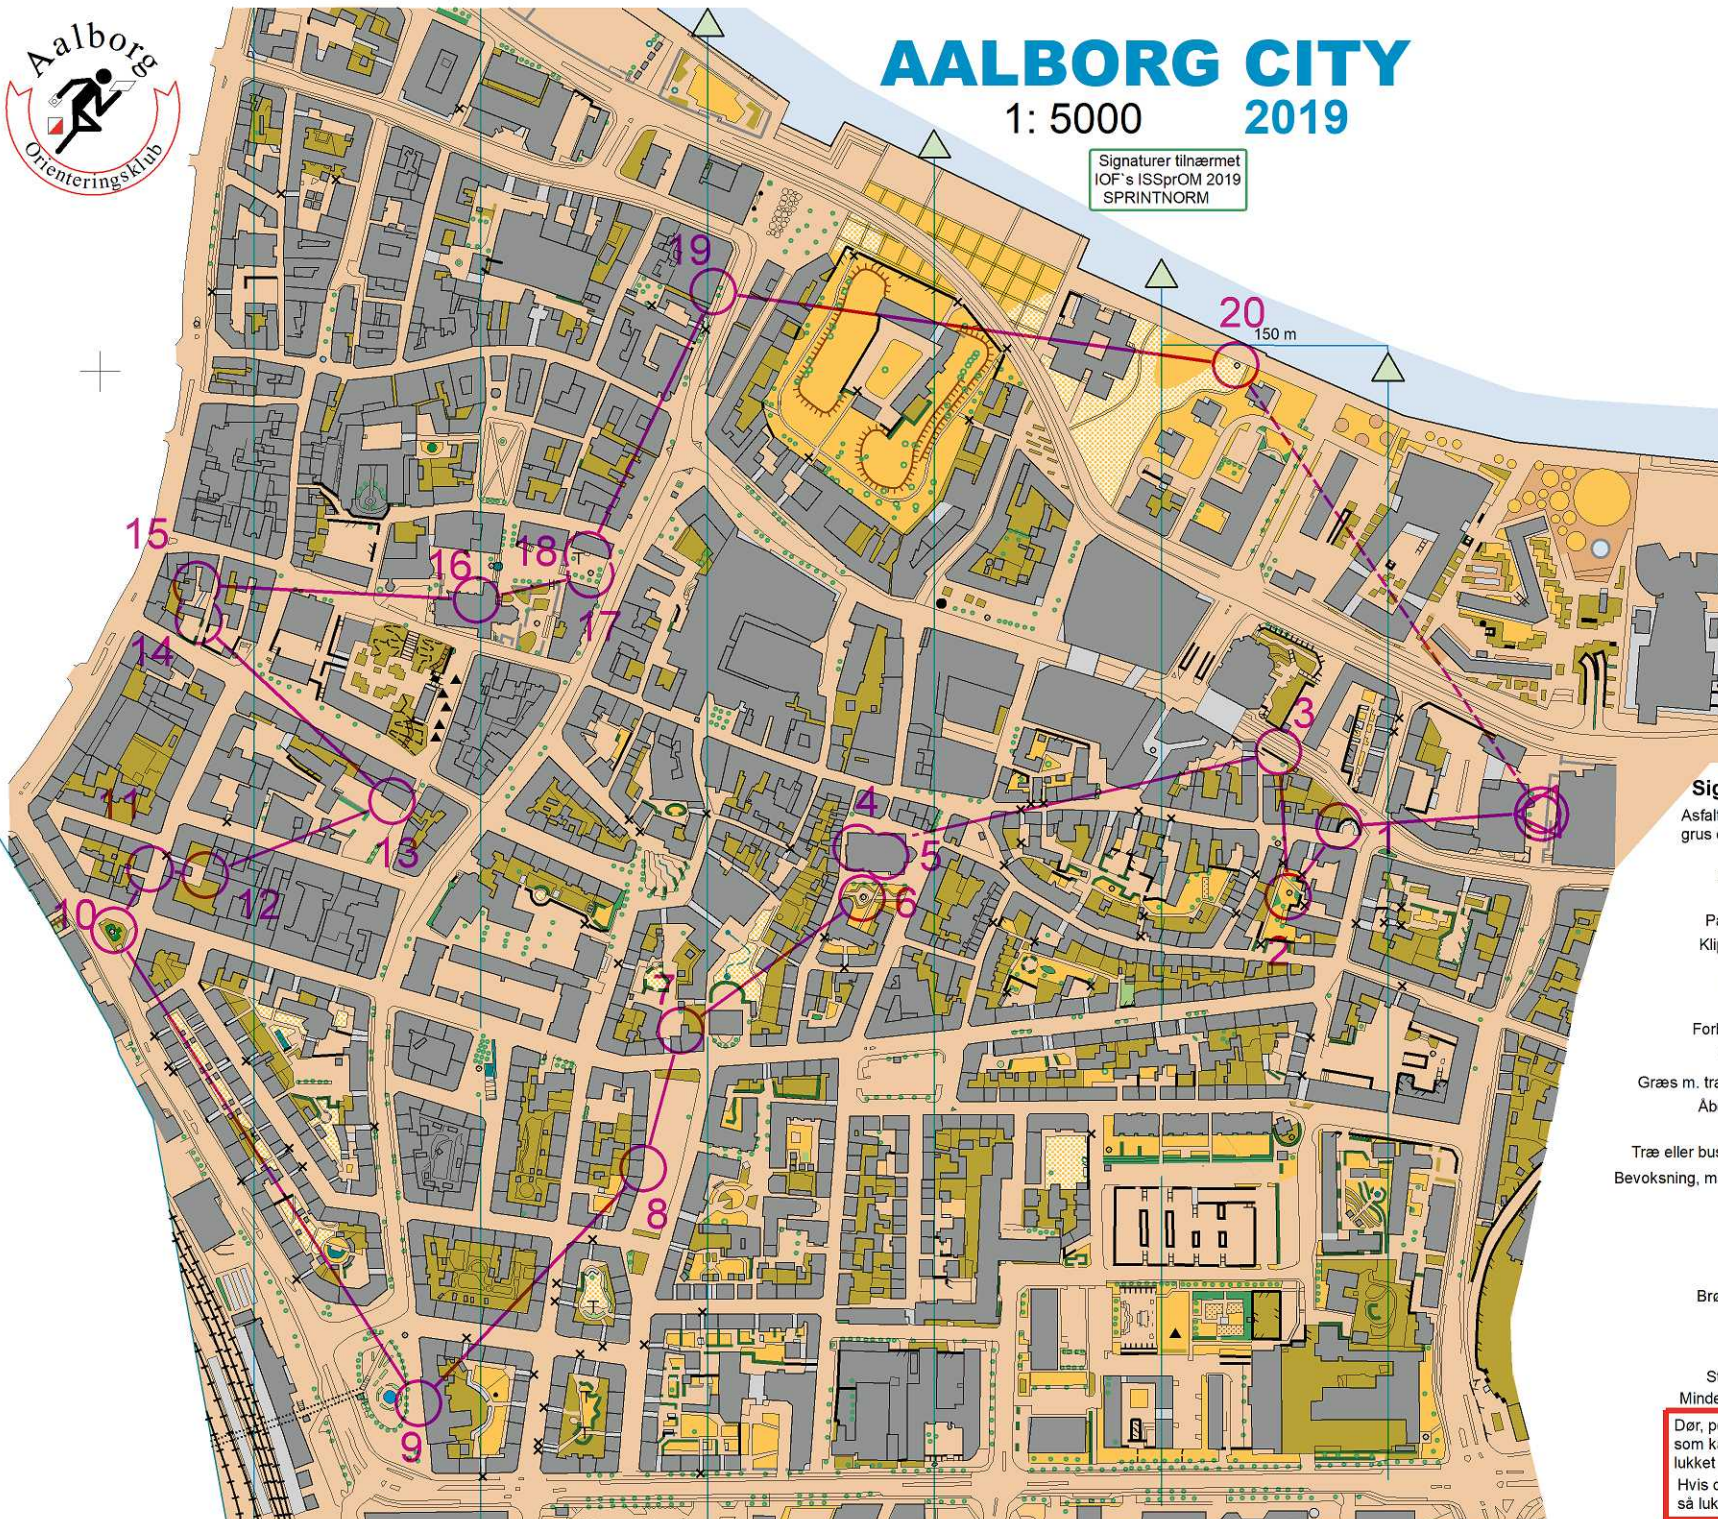

AALBORG CITY

1: 5000

2019

Signaturer tilnærmet
IOF's ISSPrOM 2019
SPRINTNORM

Damer i Aalborg midtby	
Statuer, vægmalerier og andet	
3,0 km i luftlinje ml. posterne	
1	Gavlmaleri af David Walker
2	Kærestepar
3	Slangemenneske
4	Maria Magdalene og havemand (Joh 20,15). På vestvæg, oppe.
5	"Hodie mihi, cras tibi" (i dag mig, i morgen dig). Bag prædikestolen.
6	Apoteker Kayserøds minde
7	Gul figur
8	Jomfrubolig
9	Kone på mindre ejendom på landet i Jylland
10	Havfrue som symboliserer Havet
11	To kvinder, malet af Miss Take
12	Baggårdsskønhed
13	Kysende par
14	Underlig, langhåret kvinde
15	ALIS
16	Kvinde med anker ved epitafium bag prædikestolen
17	Kvinder som støtter Frederik V
18	Skulptur af Sonja Ferlov Mancoba
19	Kvinde ved husdør
20	Favntag på Kvindens Plads

Sig
Asfalt,
grus e
H
Pa
Klip
Forb

Terkel Arnfred, AOK, feb. 2020

renovering og
rengøring
Terkel Arnfred

Orienteringskort
udgivet af
Aalborg Orienteringsklub
under
Dansk Orienterings-Forbund

Dansk Orienterings-Forbund

Kort tegnet 2010
Seneste rettelsér
jan. 2020

AOK-128
July 2010

© Copyright Aalborg OK

Græs m. træer og buske
Åbent område
Hæk
Træ eller busk Stort træ
Bevoksning, må ej passeres
Bevoksning
Limfjorden
Vandbassin
Brønd, vandløb
Hegn, lavt
Hegn, højt
Tunnel
Sten, lille, stor
Mindesten, statue
Dør, port eller låge som kan være lukket eller låst
Hvis den er lukket, så luk den efter dig